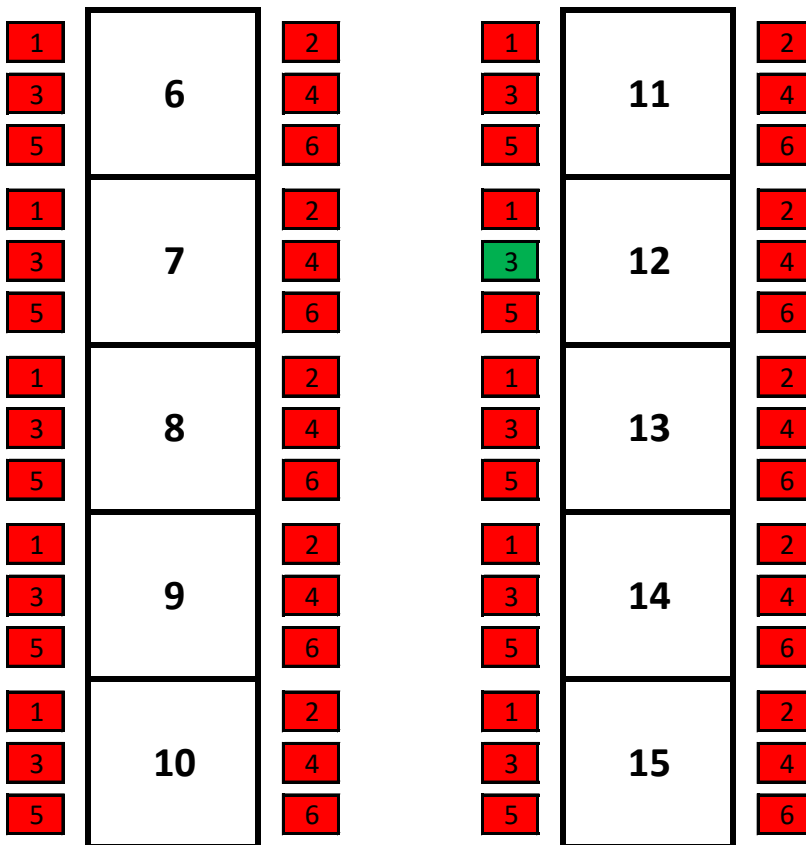

Aufführung vom Freitag,
22.03.2019, 20.00 Uhr
Eintritt: 7 Euro

Bühne

Aufführung vom Samstag,
23.03.2019, 20.00 Uhr
Eintritt: 7 Euro

Bühne

Aufführung vom Sonntag,
24.03.2019, 19.30 Uhr
Eintritt: 7 Euro

Bühne