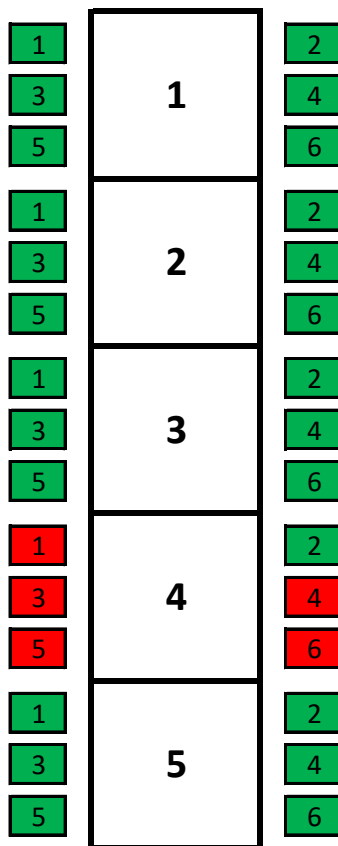

Aufführung vom Freitag,
22.03.2019, 20.00 Uhr
Eintritt: 7 Euro

Bühne

Aufführung vom Samstag,
23.03.2019, 20.00 Uhr
Eintritt: 7 Euro

Bühne

Aufführung vom Sonntag,
24.03.2019, 19.30 Uhr
Eintritt: 7 Euro

Bühne