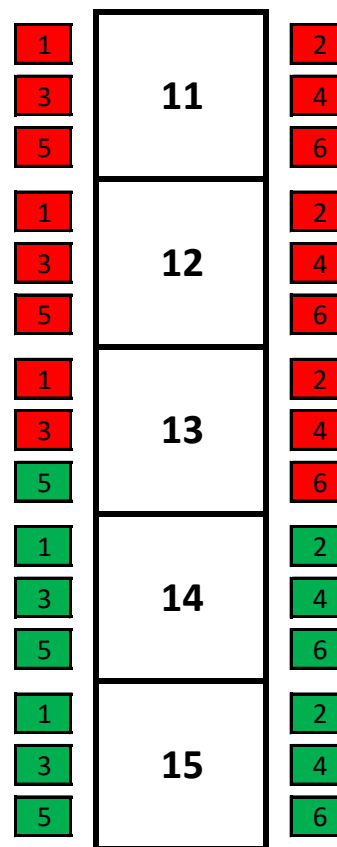

Aufführung vom Freitag,
22.03.2019, 20.00 Uhr
Eintritt: 7 Euro

Bühne

Aufführung vom Samstag,
23.03.2019, 20.00 Uhr
Eintritt: 7 Euro

Bühne

Aufführung vom Sonntag,
24.03.2019, 19.30 Uhr
Eintritt: 7 Euro

Bühne