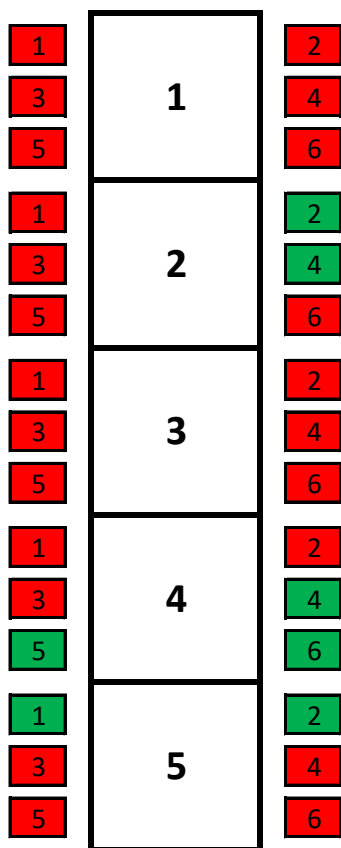

Aufführung vom Freitag,
22.03.2019, 20.00 Uhr
Eintritt: 7 Euro

Bühne

Aufführung vom Samstag,
23.03.2019, 20.00 Uhr
Eintritt: 7 Euro

Bühne

Aufführung vom Sonntag,
24.03.2019, 19.30 Uhr
Eintritt: 7 Euro

Bühne