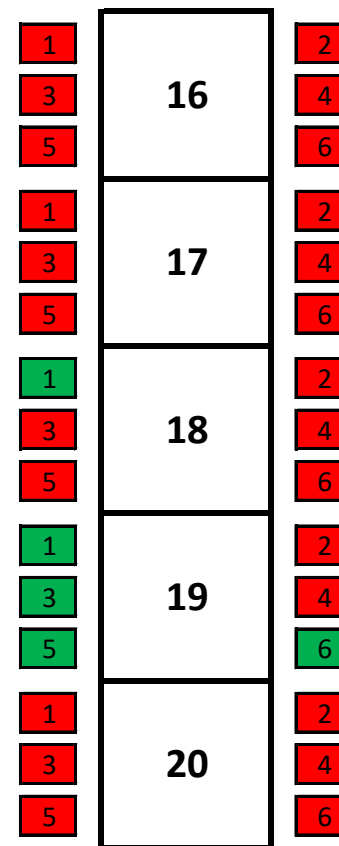

Aufführung vom Freitag,
22.03.2019, 20.00 Uhr
Eintritt: 7 Euro

Bühne

Aufführung vom Samstag,
23.03.2019, 20.00 Uhr
Eintritt: 7 Euro

Bühne

Aufführung vom Sonntag,
24.03.2019, 19.30 Uhr
Eintritt: 7 Euro

Bühne