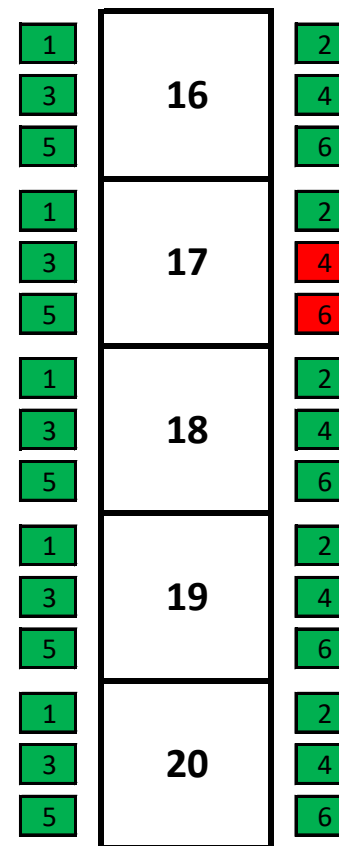

Aufführung vom Freitag,
22.03.2019, 20.00 Uhr
Eintritt: 7 Euro

Bühne

Aufführung vom Samstag,
23.03.2019, 20.00 Uhr
Eintritt: 7 Euro

Bühne

Aufführung vom Sonntag,
24.03.2019, 19.30 Uhr
Eintritt: 7 Euro

Bühne