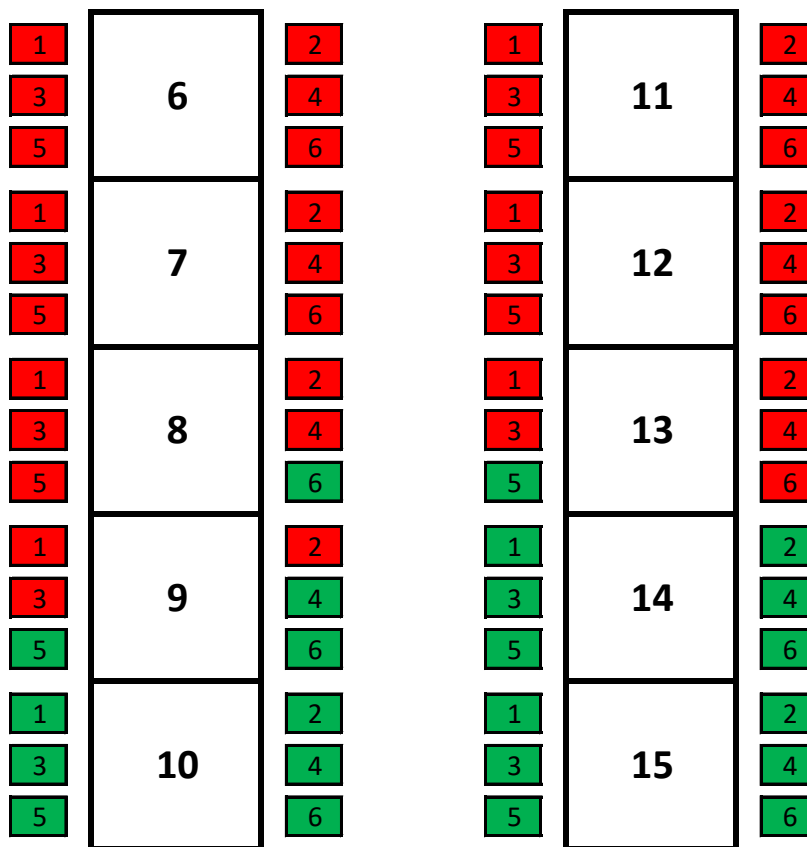

Aufführung vom Freitag,
22.03.2019, 20.00 Uhr
Eintritt: 7 Euro

Bühne

Aufführung vom Samstag,
23.03.2019, 20.00 Uhr
Eintritt: 7 Euro

Bühne

Aufführung vom Sonntag,
24.03.2019, 19.30 Uhr
Eintritt: 7 Euro

Bühne