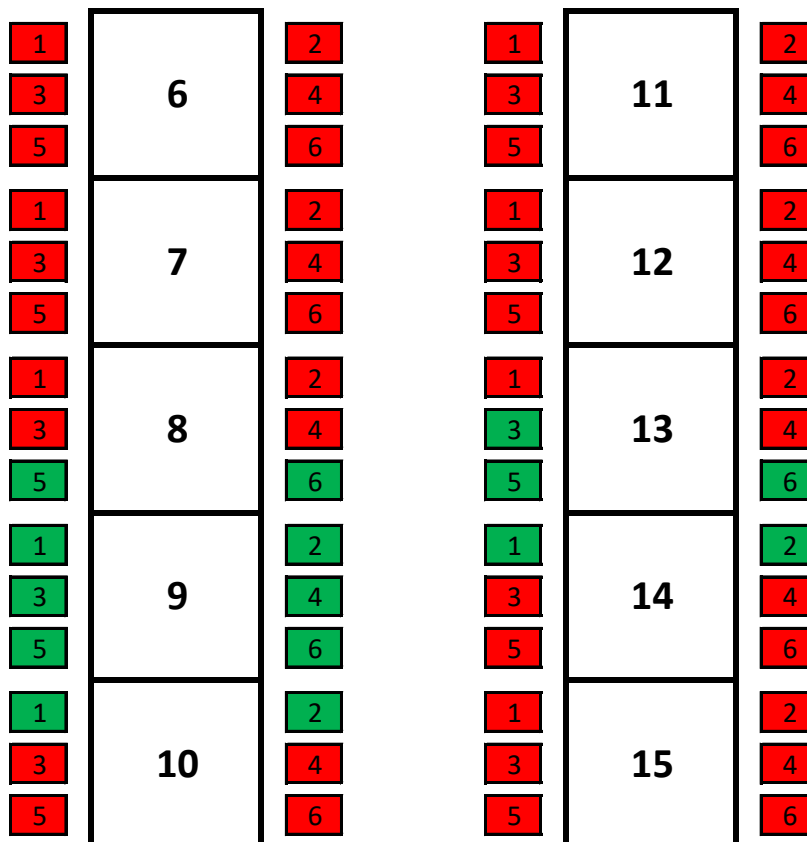

Aufführung vom Freitag,
22.03.2019, 20.00 Uhr
Eintritt: 7 Euro

Bühne

Aufführung vom Samstag,
23.03.2019, 20.00 Uhr
Eintritt: 7 Euro

Bühne

Aufführung vom Sonntag,
24.03.2019, 19.30 Uhr
Eintritt: 7 Euro

Bühne