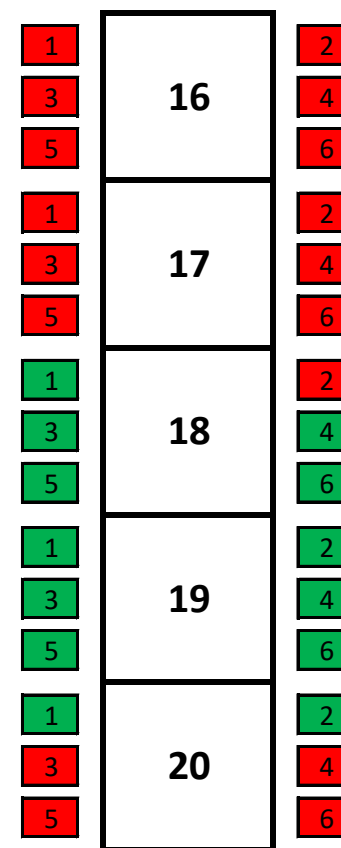

Aufführung vom Freitag,
22.03.2019, 20.00 Uhr
Eintritt: 7 Euro

Bühne

Aufführung vom Samstag,
23.03.2019, 20.00 Uhr
Eintritt: 7 Euro

Bühne

Aufführung vom Sonntag,
24.03.2019, 19.30 Uhr
Eintritt: 7 Euro

Bühne