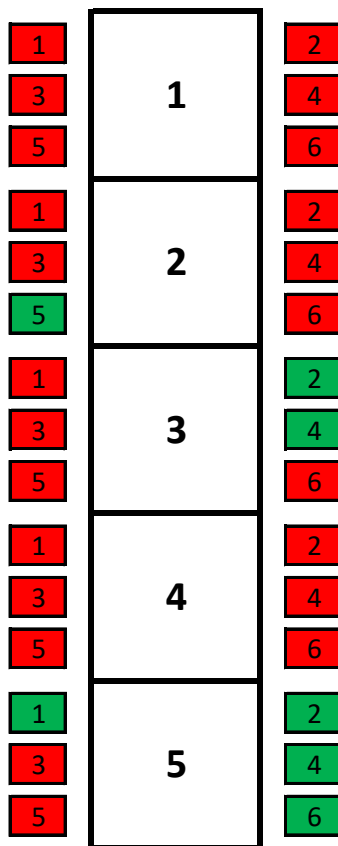

Aufführung vom Freitag,
22.03.2019, 20.00 Uhr
Eintritt: 7 Euro

Bühne

Aufführung vom Samstag,
23.03.2019, 20.00 Uhr
Eintritt: 7 Euro

Bühne

Aufführung vom Sonntag,
24.03.2019, 19.30 Uhr
Eintritt: 7 Euro

Bühne