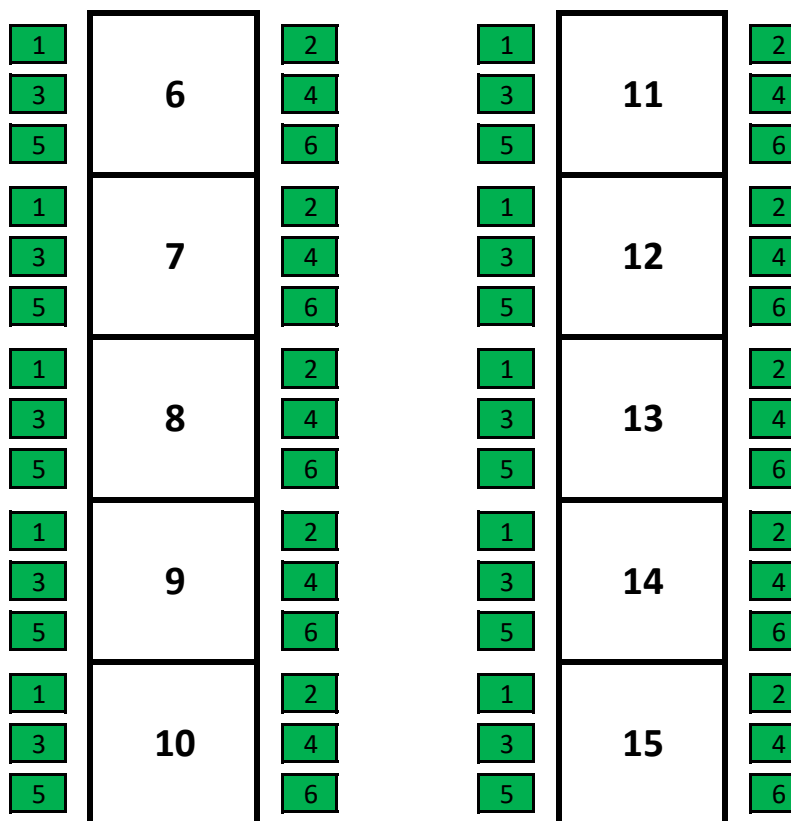

Aufführung vom Freitag,  
23.02.2018, 20.00 Uhr  
Eintritt: 7 Euro

Bühne

Aufführung vom Samstag,  
24.02.2018, 20.00 Uhr  
Eintritt: 7 Euro

Bühne

Aufführung vom Sonntag,  
25.02.2018, 14.00 Uhr  
Eintritt: 5 Euro

Bühne

Aufführung vom Freitag,  
02.03.2018, 20.00 Uhr  
Eintritt: 7 Euro

Bühne

Aufführung vom Samstag,  
03.03.2018, 20.00 Uhr  
Eintritt: 7 Euro

Bühne

Aufführung vom Sonntag,  
04.03.2018, 19.30 Uhr  
Eintritt: 7 Euro

Bühne