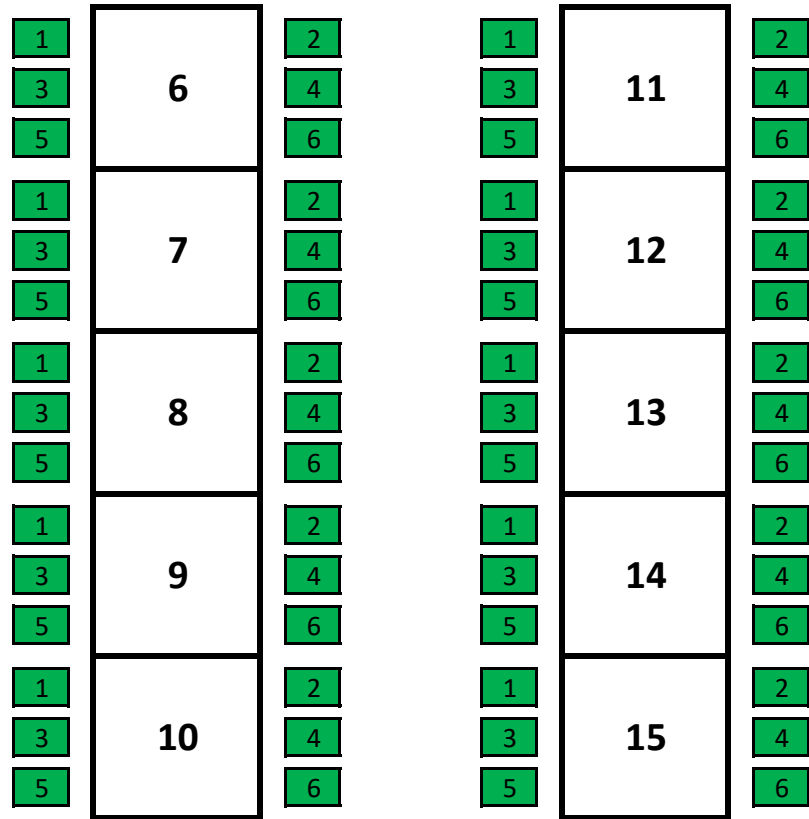

Aufführung vom Freitag,  
23.02.2018, 20.00 Uhr  
Eintritt: 7 Euro

Bühne

Aufführung vom Samstag,  
24.02.2018, 20.00 Uhr  
Eintritt: 7 Euro

Bühne

Aufführung vom Sonntag,  
25.02.2018, 14.00 Uhr  
Eintritt: 5 Euro

Bühne

Aufführung vom Freitag,  
02.03.2018, 20.00 Uhr  
Eintritt: 7 Euro

Bühne

Aufführung vom Samstag,  
03.03.2018, 20.00 Uhr  
Eintritt: 7 Euro

Bühne

Aufführung vom Sonntag,  
04.03.2018, 19.30 Uhr  
Eintritt: 7 Euro

Bühne