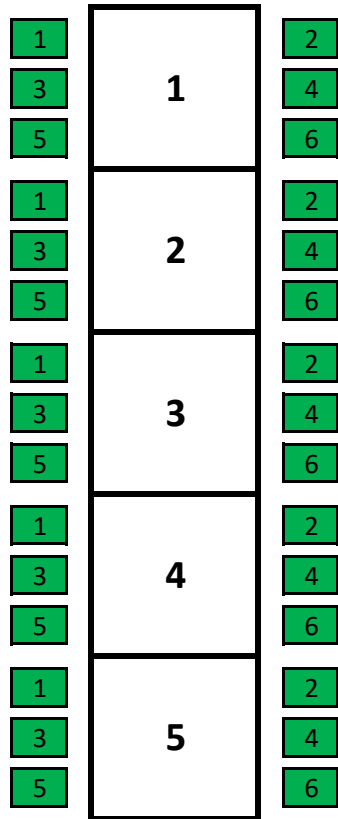

Aufführung vom Freitag,  
23.02.2018, 20.00 Uhr  
Eintritt: 7 Euro

Bühne

Aufführung vom Samstag,  
24.02.2018, 20.00 Uhr  
Eintritt: 7 Euro

Bühne

Aufführung vom Sonntag,  
25.02.2018, 14.00 Uhr  
Eintritt: 5 Euro

Bühne