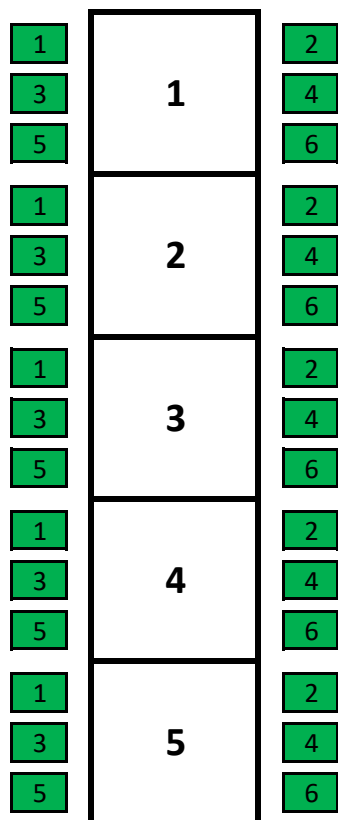

Aufführung vom Freitag,  
23.02.2018, 20.00 Uhr  
Eintritt: 7 Euro

Bühne

Aufführung vom Samstag,  
24.02.2018, 20.00 Uhr  
Eintritt: 7 Euro

Bühne

Aufführung vom Sonntag,  
25.02.2018, 14.00 Uhr  
Eintritt: 5 Euro

Bühne

Aufführung vom Freitag,  
02.03.2018, 20.00 Uhr  
Eintritt: 7 Euro

Bühne

Aufführung vom Samstag,  
03.03.2018, 20.00 Uhr  
Eintritt: 7 Euro

Bühne

Aufführung vom Sonntag,  
04.03.2018, 19.30 Uhr  
Eintritt: 7 Euro

Bühne