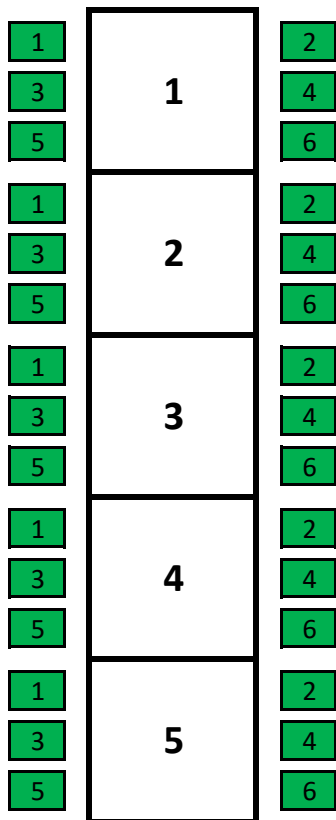

Aufführung vom Freitag,  
23.02.2018, 20.00 Uhr  
Eintritt: 7 Euro

Bühne

Aufführung vom Samstag,  
24.02.2018, 20.00 Uhr  
Eintritt: 7 Euro

Bühne

Aufführung vom Sonntag,  
25.02.2018, 14.00 Uhr  
Eintritt: 5 Euro

Bühne

Aufführung vom Freitag,  
02.03.2018, 20.00 Uhr  
Eintritt: 7 Euro

Bühne

Aufführung vom Samstag,  
03.03.2018, 20.00 Uhr  
Eintritt: 7 Euro

Bühne

Aufführung vom Sonntag,  
04.03.2018, 19.30 Uhr  
Eintritt: 7 Euro

Bühne