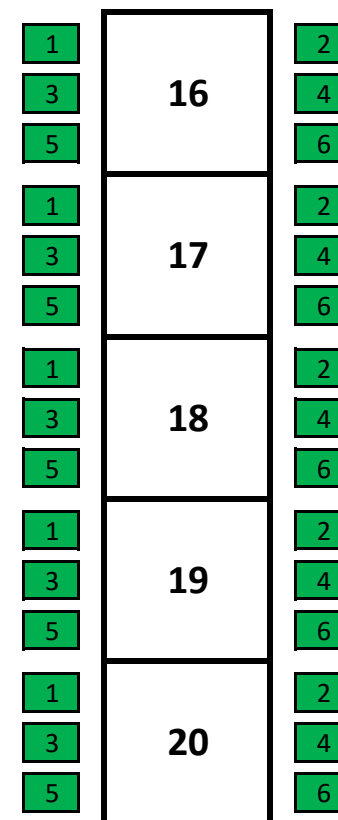

Aufführung vom Freitag,  
23.02.2018, 20.00 Uhr  
Eintritt: 7 Euro

Bühne

Aufführung vom Samstag,  
24.02.2018, 20.00 Uhr  
Eintritt: 7 Euro

Bühne

Aufführung vom Sonntag,  
25.02.2018, 14.00 Uhr  
Eintritt: 5 Euro

Bühne

Aufführung vom Freitag,  
02.03.2018, 20.00 Uhr  
Eintritt: 7 Euro

Bühne

Aufführung vom Samstag,  
03.03.2018, 20.00 Uhr  
Eintritt: 7 Euro

Bühne

Aufführung vom Sonntag,  
04.03.2018, 19.30 Uhr  
Eintritt: 7 Euro

Bühne