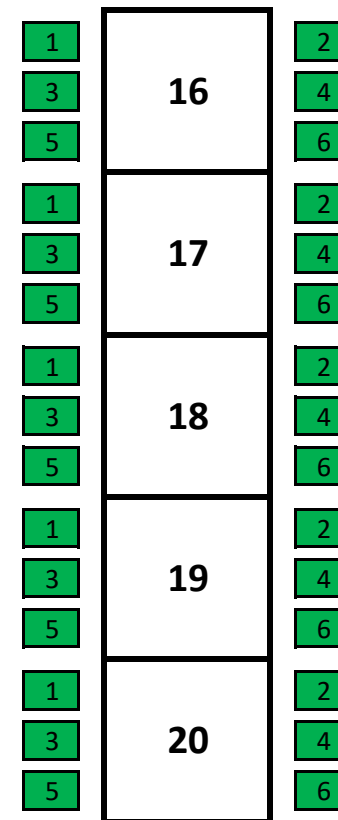

Aufführung vom Freitag,  
23.02.2018, 20.00 Uhr  
Eintritt: 7 Euro

Bühne

Aufführung vom Samstag,  
24.02.2018, 20.00 Uhr  
Eintritt: 7 Euro

Bühne

Aufführung vom Sonntag,  
25.02.2018, 14.00 Uhr  
Eintritt: 5 Euro

Bühne

Aufführung vom Freitag,  
02.03.2018, 20.00 Uhr  
Eintritt: 7 Euro

Bühne

Aufführung vom Samstag,  
03.03.2018, 20.00 Uhr  
Eintritt: 7 Euro

Bühne

Aufführung vom Sonntag,  
04.03.2018, 19.30 Uhr  
Eintritt: 7 Euro

Bühne