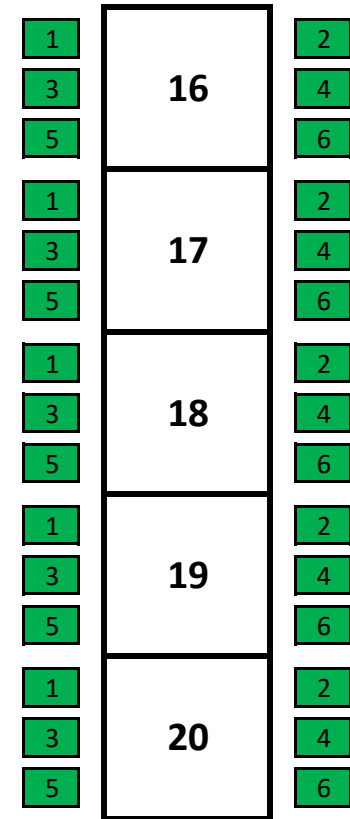

Aufführung vom Freitag,  
23.02.2018, 20.00 Uhr  
Eintritt: 7 Euro

Bühne

Aufführung vom Samstag,  
24.02.2018, 20.00 Uhr  
Eintritt: 7 Euro

Bühne

Aufführung vom Sonntag,  
25.02.2018, 14.00 Uhr  
Eintritt: 5 Euro

Bühne

Aufführung vom Freitag,  
02.03.2018, 20.00 Uhr  
Eintritt: 7 Euro

Bühne

Aufführung vom Samstag,  
03.03.2018, 20.00 Uhr  
Eintritt: 7 Euro

Bühne

Aufführung vom Sonntag,  
04.03.2018, 19.30 Uhr  
Eintritt: 7 Euro

Bühne