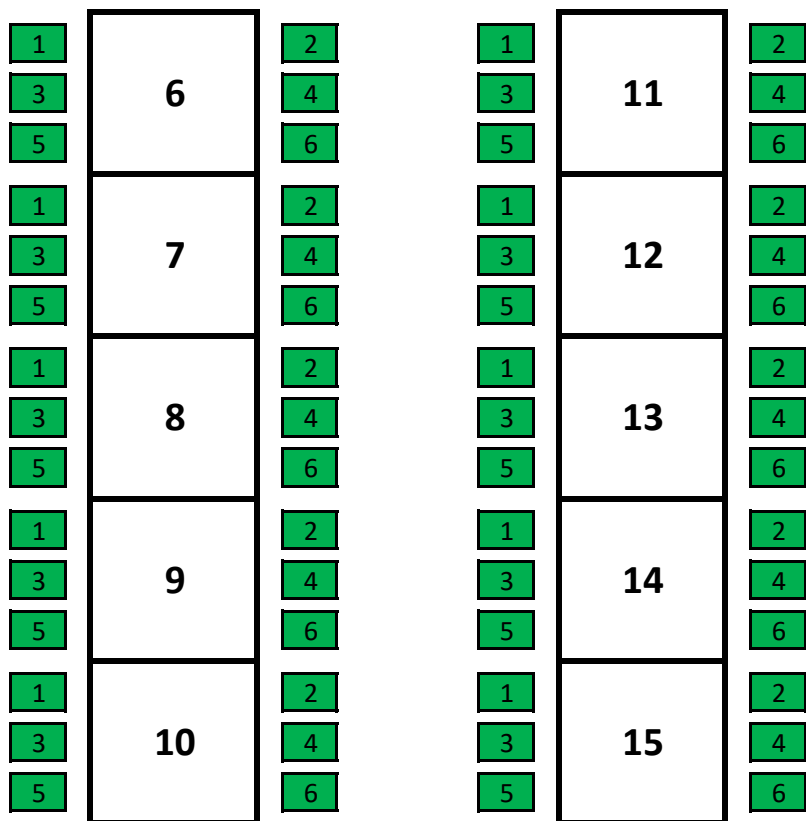

Aufführung vom Freitag,  
23.02.2018, 20.00 Uhr  
Eintritt: 7 Euro

Bühne

Aufführung vom Samstag,  
24.02.2018, 20.00 Uhr  
Eintritt: 7 Euro

Bühne

Aufführung vom Sonntag,  
25.02.2018, 14.00 Uhr  
Eintritt: 5 Euro

Bühne

Aufführung vom Freitag,  
02.03.2018, 20.00 Uhr  
Eintritt: 7 Euro

Bühne

Aufführung vom Samstag,  
03.03.2018, 20.00 Uhr  
Eintritt: 7 Euro

Bühne

Aufführung vom Sonntag,  
04.03.2018, 19.30 Uhr  
Eintritt: 7 Euro

Bühne