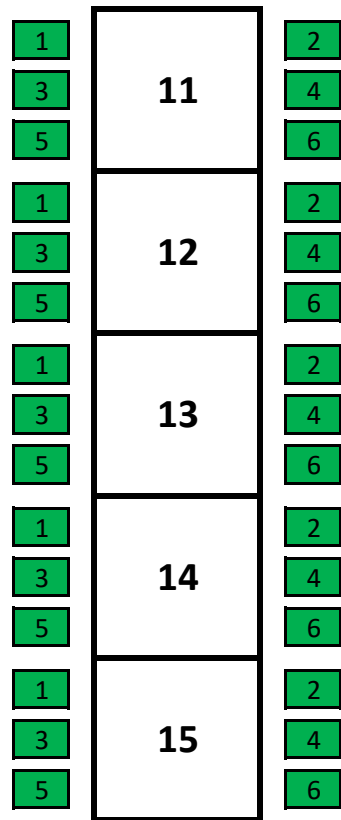

Aufführung vom Freitag,  
23.02.2018, 20.00 Uhr  
Eintritt: 7 Euro

Bühne

Aufführung vom Samstag,  
24.02.2018, 20.00 Uhr  
Eintritt: 7 Euro

Bühne

Aufführung vom Sonntag,  
25.02.2018, 14.00 Uhr  
Eintritt: 5 Euro

Bühne

Aufführung vom Freitag,  
02.03.2018, 20.00 Uhr  
Eintritt: 7 Euro

Bühne

Aufführung vom Samstag,  
03.03.2018, 20.00 Uhr  
Eintritt: 7 Euro

Bühne

Aufführung vom Sonntag,  
04.03.2018, 19.30 Uhr  
Eintritt: 7 Euro

Bühne