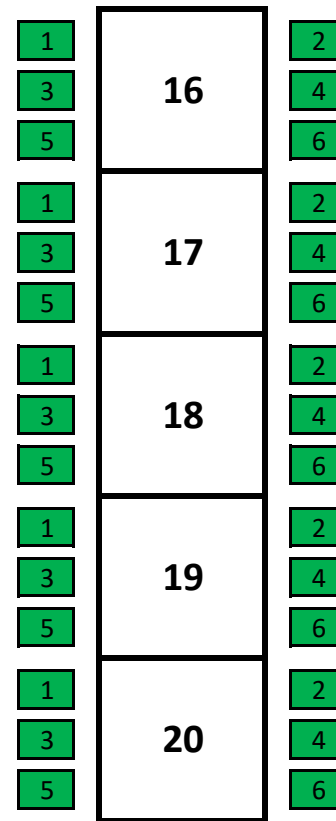

Aufführung vom Freitag,  
23.02.2018, 20.00 Uhr  
Eintritt: 7 Euro

Bühne

Aufführung vom Samstag,  
24.02.2018, 20.00 Uhr  
Eintritt: 7 Euro

Bühne

Aufführung vom Sonntag,  
25.02.2018, 14.00 Uhr  
Eintritt: 5 Euro

Bühne

Aufführung vom Freitag,  
02.03.2018, 20.00 Uhr  
Eintritt: 7 Euro

Bühne

Aufführung vom Samstag,  
03.03.2018, 20.00 Uhr  
Eintritt: 7 Euro

Bühne

Aufführung vom Sonntag,  
04.03.2018, 19.30 Uhr  
Eintritt: 7 Euro

Bühne