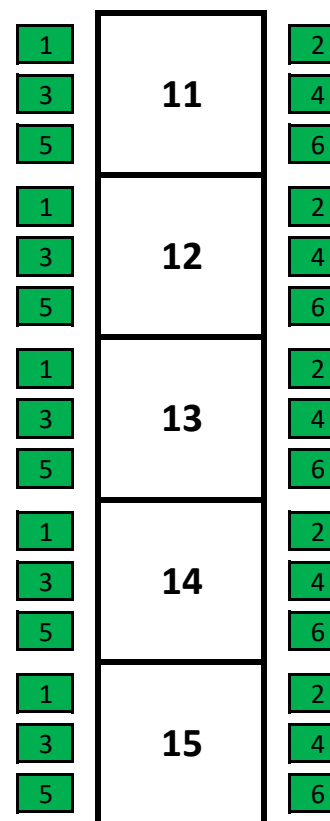

Aufführung vom Freitag,  
23.02.2018, 20.00 Uhr  
Eintritt: 7 Euro

Bühne

Aufführung vom Samstag,  
24.02.2018, 20.00 Uhr  
Eintritt: 7 Euro

Bühne

Aufführung vom Sonntag,  
25.02.2018, 14.00 Uhr  
Eintritt: 5 Euro

Bühne

Aufführung vom Freitag,  
02.03.2018, 20.00 Uhr  
Eintritt: 7 Euro

Bühne

Aufführung vom Samstag,  
03.03.2018, 20.00 Uhr  
Eintritt: 7 Euro

Bühne

Aufführung vom Sonntag,  
04.03.2018, 19.30 Uhr  
Eintritt: 7 Euro

Bühne