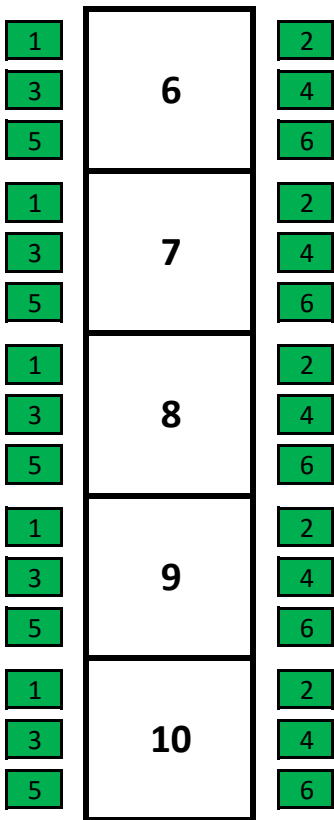

Aufführung vom Freitag,  
23.02.2018, 20.00 Uhr  
Eintritt: 7 Euro

Bühne

Aufführung vom Samstag,  
24.02.2018, 20.00 Uhr  
Eintritt: 7 Euro

Bühne

Aufführung vom Sonntag,  
25.02.2018, 14.00 Uhr  
Eintritt: 5 Euro

Bühne

Aufführung vom Freitag,  
02.03.2018, 20.00 Uhr  
Eintritt: 7 Euro

Bühne

Aufführung vom Samstag,  
03.03.2018, 20.00 Uhr  
Eintritt: 7 Euro

Bühne

Aufführung vom Sonntag,  
04.03.2018, 19.30 Uhr  
Eintritt: 7 Euro

Bühne