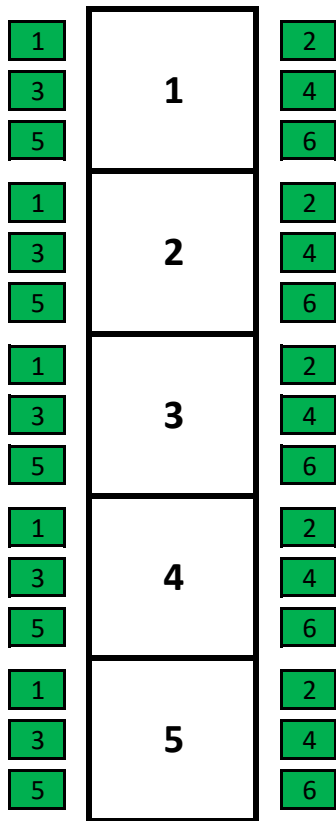

Aufführung vom Freitag,
02.03.2018, 20.00 Uhr
Eintritt: 7 Euro

Bühne