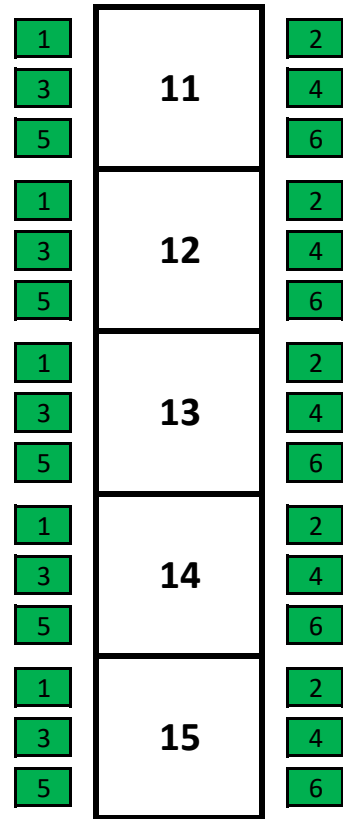

Aufführung vom Freitag,  
23.02.2018, 20.00 Uhr  
Eintritt: 7 Euro

Bühne

Aufführung vom Samstag,  
24.02.2018, 20.00 Uhr  
Eintritt: 7 Euro

Bühne

Aufführung vom Sonntag,  
25.02.2018, 14.00 Uhr  
Eintritt: 5 Euro

Bühne

Aufführung vom Freitag,  
02.03.2018, 20.00 Uhr  
Eintritt: 7 Euro

Bühne

Aufführung vom Samstag,  
03.03.2018, 20.00 Uhr  
Eintritt: 7 Euro

Bühne

Aufführung vom Sonntag,  
04.03.2018, 19.30 Uhr  
Eintritt: 7 Euro

Bühne