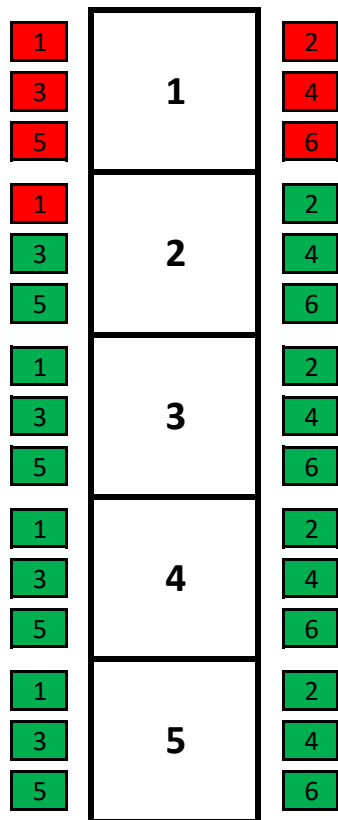

Aufführung vom Freitag,
23.02.2018, 20.00 Uhr
Eintritt: 7 Euro

Bühne

Aufführung vom Samstag,
24.02.2018, 20.00 Uhr
Eintritt: 7 Euro

Bühne

Aufführung vom Sonntag,
25.02.2018, 14.00 Uhr
Eintritt: 7 Euro

Bühne

Aufführung vom Freitag,
02.03.2018, 20.00 Uhr
Eintritt: 7 Euro

Bühne

Aufführung vom Samstag,
03.03.2018, 20.00 Uhr
Eintritt: 7 Euro

Bühne

Aufführung vom Sonntag,
04.03.2018, 19.30 Uhr
Eintritt: 7 Euro

Bühne