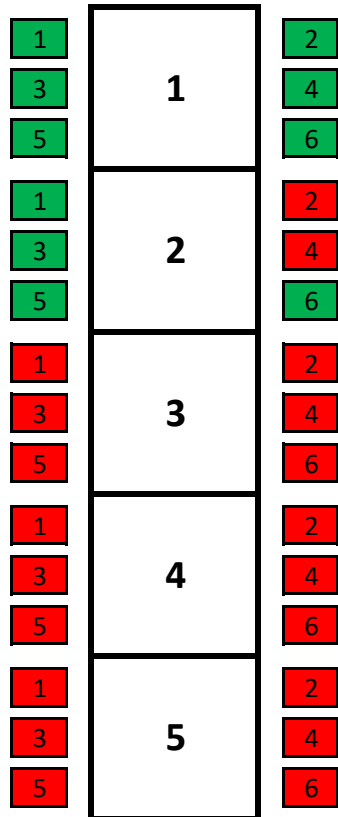

Aufführung vom Freitag,
23.02.2018, 20.00 Uhr
Eintritt: 7 Euro

Bühne

Aufführung vom Samstag,
24.02.2018, 20.00 Uhr
Eintritt: 7 Euro

Bühne

Aufführung vom Sonntag,
25.02.2018, 14.00 Uhr
Eintritt: 7 Euro

Bühne

Aufführung vom Freitag,
02.03.2018, 20.00 Uhr
Eintritt: 7 Euro

Bühne

Aufführung vom Samstag,
03.03.2018, 20.00 Uhr
Eintritt: 7 Euro

Bühne

Aufführung vom Sonntag,
04.03.2018, 19.30 Uhr
Eintritt: 7 Euro

Bühne