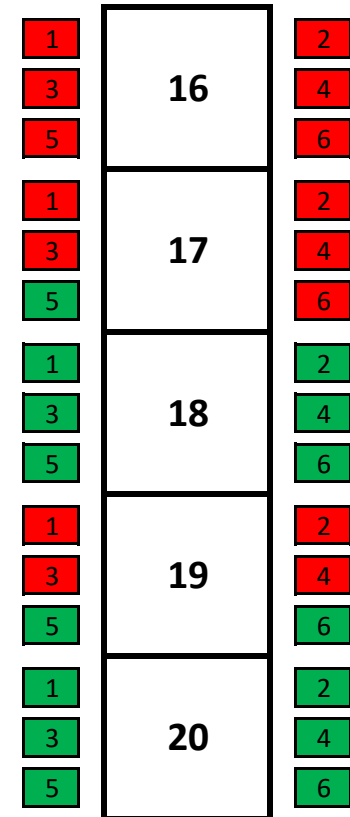

Aufführung vom Freitag,
23.02.2018, 20.00 Uhr
Eintritt: 7 Euro

Bühne

Aufführung vom Samstag,
24.02.2018, 20.00 Uhr
Eintritt: 7 Euro

Bühne

Aufführung vom Sonntag,
25.02.2018, 14.00 Uhr
Eintritt: 7 Euro

Bühne

Aufführung vom Freitag,
02.03.2018, 20.00 Uhr
Eintritt: 7 Euro

Bühne

Aufführung vom Samstag,
03.03.2018, 20.00 Uhr
Eintritt: 7 Euro

Bühne

Aufführung vom Sonntag,
04.03.2018, 19.30 Uhr
Eintritt: 7 Euro

Bühne