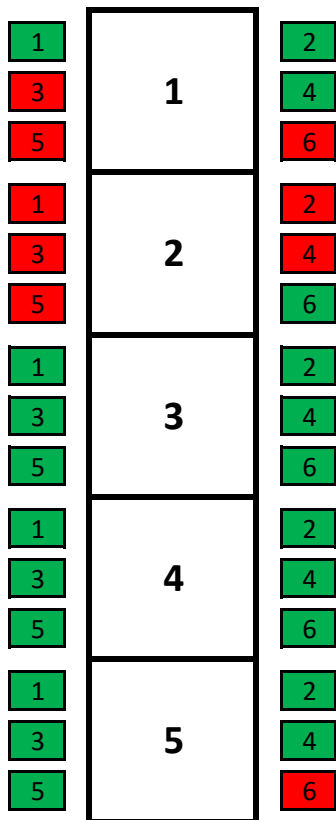

Aufführung vom Freitag,
23.02.2018, 20.00 Uhr
Eintritt: 7 Euro

Bühne

Aufführung vom Samstag,
24.02.2018, 20.00 Uhr
Eintritt: 7 Euro

Bühne

Aufführung vom Sonntag,
25.02.2018, 14.00 Uhr
Eintritt: 7 Euro

Bühne

Aufführung vom Freitag,
02.03.2018, 20.00 Uhr
Eintritt: 7 Euro

Bühne

Aufführung vom Samstag,
03.03.2018, 20.00 Uhr
Eintritt: 7 Euro

Bühne

Aufführung vom Sonntag,
04.03.2018, 19.30 Uhr
Eintritt: 7 Euro

Bühne