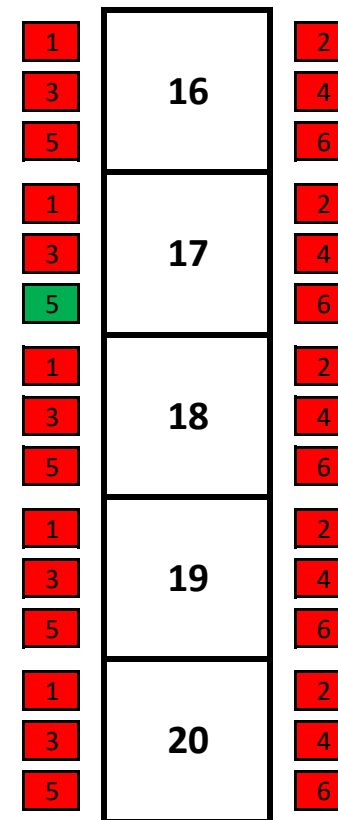

Aufführung vom Freitag,
23.02.2018, 20.00 Uhr
Eintritt: 7 Euro

Bühne

Aufführung vom Samstag,
24.02.2018, 20.00 Uhr
Eintritt: 7 Euro

Bühne

Aufführung vom Sonntag,
25.02.2018, 14.00 Uhr
Eintritt: 7 Euro

Bühne

Aufführung vom Freitag,
02.03.2018, 20.00 Uhr
Eintritt: 7 Euro

Bühne

Aufführung vom Samstag,
03.03.2018, 20.00 Uhr
Eintritt: 7 Euro

Bühne

Aufführung vom Sonntag,
04.03.2018, 19.30 Uhr
Eintritt: 7 Euro

Bühne