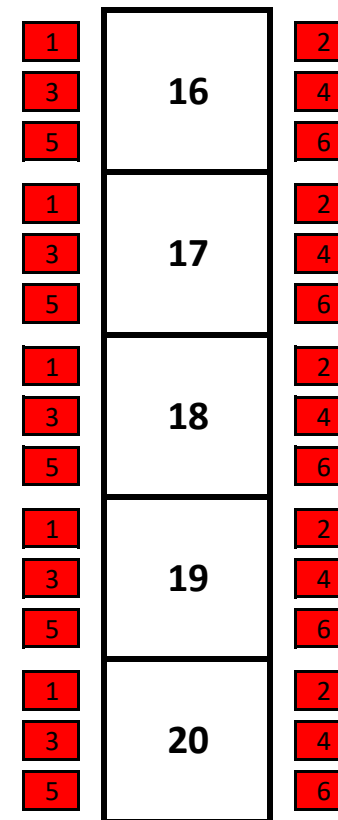

Aufführung vom Freitag,
23.02.2018, 20.00 Uhr
Eintritt: 7 Euro

Bühne

Aufführung vom Samstag,
24.02.2018, 20.00 Uhr
Eintritt: 7 Euro

Bühne

Aufführung vom Sonntag,
25.02.2018, 14.00 Uhr
Eintritt: 7 Euro

Bühne

Aufführung vom Freitag,
02.03.2018, 20.00 Uhr
Eintritt: 7 Euro

Bühne

Aufführung vom Samstag,
03.03.2018, 20.00 Uhr
Eintritt: 7 Euro

Bühne

Aufführung vom Sonntag,
04.03.2018, 19.30 Uhr
Eintritt: 7 Euro

Bühne