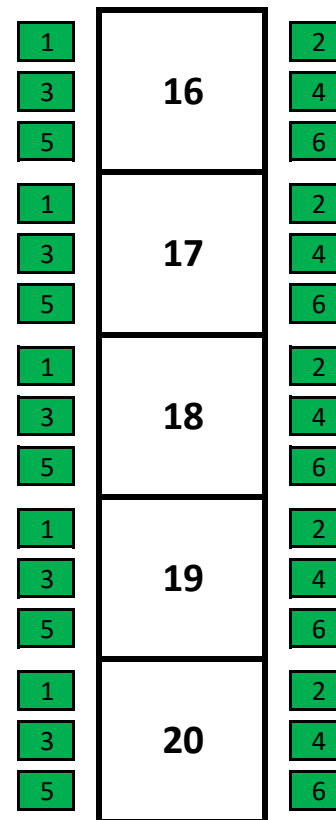

Aufführung vom Freitag,
23.02.2018, 20.00 Uhr
Eintritt: 7 Euro

Bühne

Aufführung vom Samstag,
24.02.2018, 20.00 Uhr
Eintritt: 7 Euro

Bühne

Aufführung vom Sonntag,
25.02.2018, 14.00 Uhr
Eintritt: 7 Euro

Bühne

Aufführung vom Freitag,
02.03.2018, 20.00 Uhr
Eintritt: 7 Euro

Bühne

Aufführung vom Samstag,
03.03.2018, 20.00 Uhr
Eintritt: 7 Euro

Bühne

Aufführung vom Sonntag,
04.03.2018, 19.30 Uhr
Eintritt: 7 Euro

Bühne