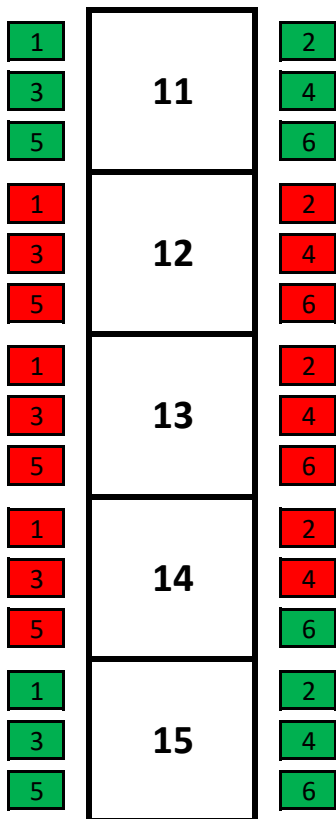

Aufführung vom Freitag,
23.02.2018, 20.00 Uhr
Eintritt: 7 Euro

Bühne

Aufführung vom Samstag,
24.02.2018, 20.00 Uhr
Eintritt: 7 Euro

Bühne

Aufführung vom Sonntag,
25.02.2018, 14.00 Uhr
Eintritt: 7 Euro

Bühne

Aufführung vom Freitag,
02.03.2018, 20.00 Uhr
Eintritt: 7 Euro

Bühne

Aufführung vom Samstag,
03.03.2018, 20.00 Uhr
Eintritt: 7 Euro

Bühne

Aufführung vom Sonntag,
04.03.2018, 19.30 Uhr
Eintritt: 7 Euro

Bühne