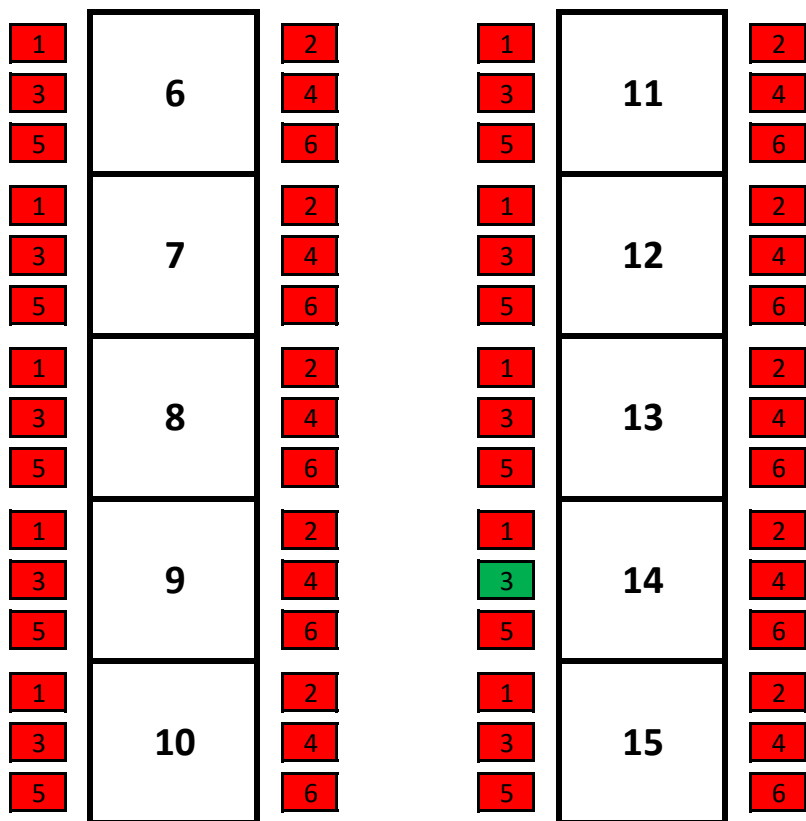

Aufführung vom Freitag,
23.02.2018, 20.00 Uhr
Eintritt: 7 Euro

Bühne

Aufführung vom Samstag,
24.02.2018, 20.00 Uhr
Eintritt: 7 Euro

Bühne

Aufführung vom Sonntag,
25.02.2018, 14.00 Uhr
Eintritt: 7 Euro

Bühne

Aufführung vom Freitag,
02.03.2018, 20.00 Uhr
Eintritt: 7 Euro

Bühne

Aufführung vom Samstag,
03.03.2018, 20.00 Uhr
Eintritt: 7 Euro

Bühne

Aufführung vom Sonntag,
04.03.2018, 19.30 Uhr
Eintritt: 7 Euro

Bühne