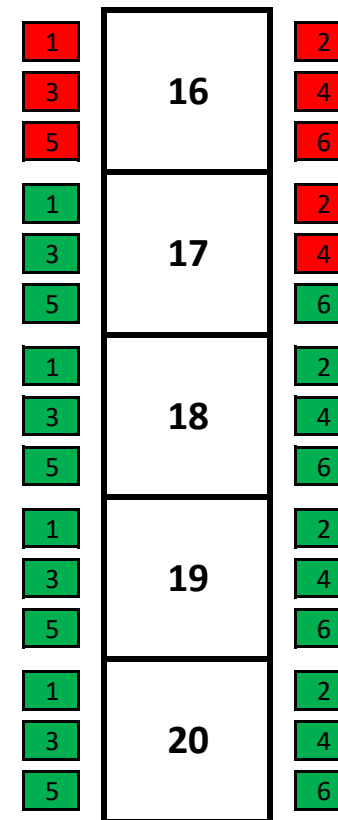

Aufführung vom Freitag,
23.02.2018, 20.00 Uhr
Eintritt: 7 Euro

Bühne

Aufführung vom Samstag,
24.02.2018, 20.00 Uhr
Eintritt: 7 Euro

Bühne

Aufführung vom Sonntag,
25.02.2018, 14.00 Uhr
Eintritt: 7 Euro

Bühne

Aufführung vom Freitag,
02.03.2018, 20.00 Uhr
Eintritt: 7 Euro

Bühne

Aufführung vom Samstag,
03.03.2018, 20.00 Uhr
Eintritt: 7 Euro

Bühne

Aufführung vom Sonntag,
04.03.2018, 19.30 Uhr
Eintritt: 7 Euro

Bühne