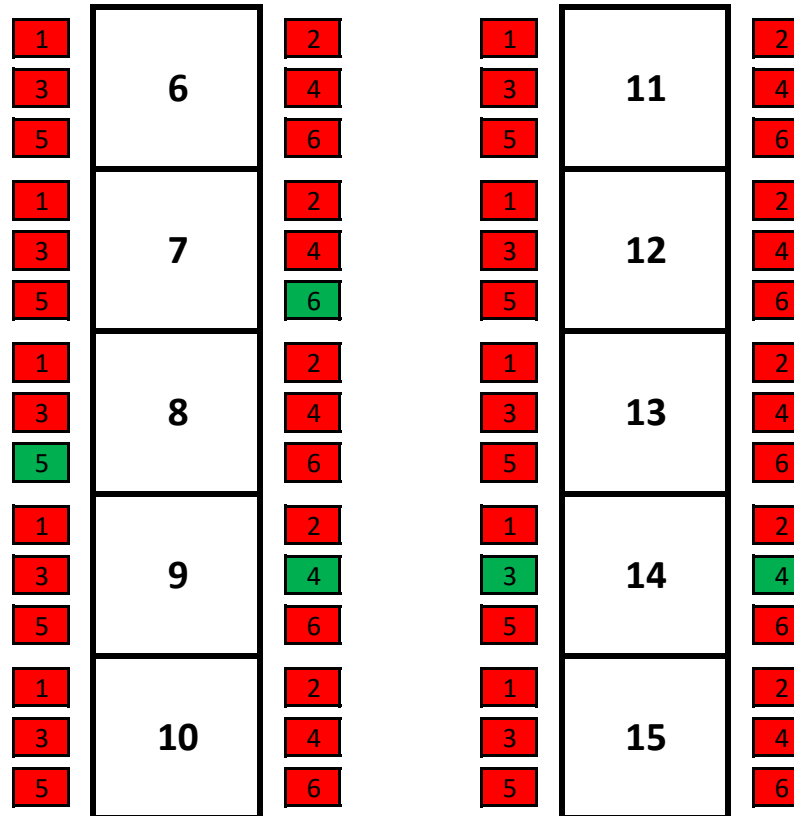

Aufführung vom Freitag,
23.02.2018, 20.00 Uhr
Eintritt: 7 Euro

Bühne

Aufführung vom Samstag,
24.02.2018, 20.00 Uhr
Eintritt: 7 Euro

Bühne

Aufführung vom Sonntag,
25.02.2018, 14.00 Uhr
Eintritt: 7 Euro

Bühne

Aufführung vom Freitag,
02.03.2018, 20.00 Uhr
Eintritt: 7 Euro

Bühne

Aufführung vom Samstag,
03.03.2018, 20.00 Uhr
Eintritt: 7 Euro

Bühne

Aufführung vom Sonntag,
04.03.2018, 19.30 Uhr
Eintritt: 7 Euro

Bühne