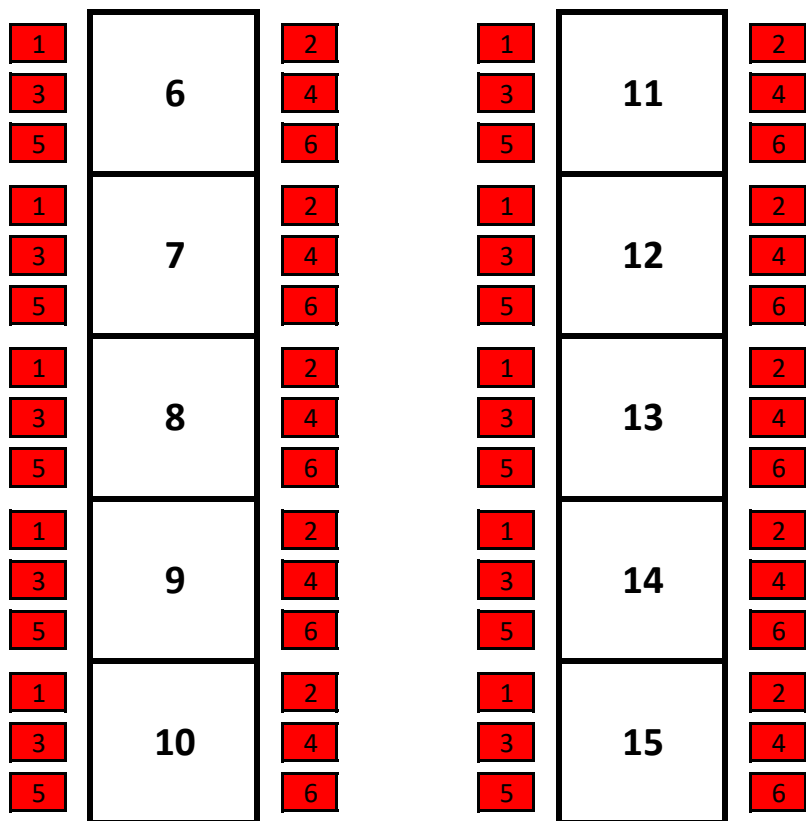

Aufführung vom Freitag,
23.02.2018, 20.00 Uhr
Eintritt: 7 Euro

Bühne

Aufführung vom Samstag,
24.02.2018, 20.00 Uhr
Eintritt: 7 Euro

Bühne

Aufführung vom Sonntag,
25.02.2018, 14.00 Uhr
Eintritt: 7 Euro

Bühne

Aufführung vom Freitag,
02.03.2018, 20.00 Uhr
Eintritt: 7 Euro

Bühne

Aufführung vom Samstag,
03.03.2018, 20.00 Uhr
Eintritt: 7 Euro

Bühne

Aufführung vom Sonntag,
04.03.2018, 19.30 Uhr
Eintritt: 7 Euro

Bühne