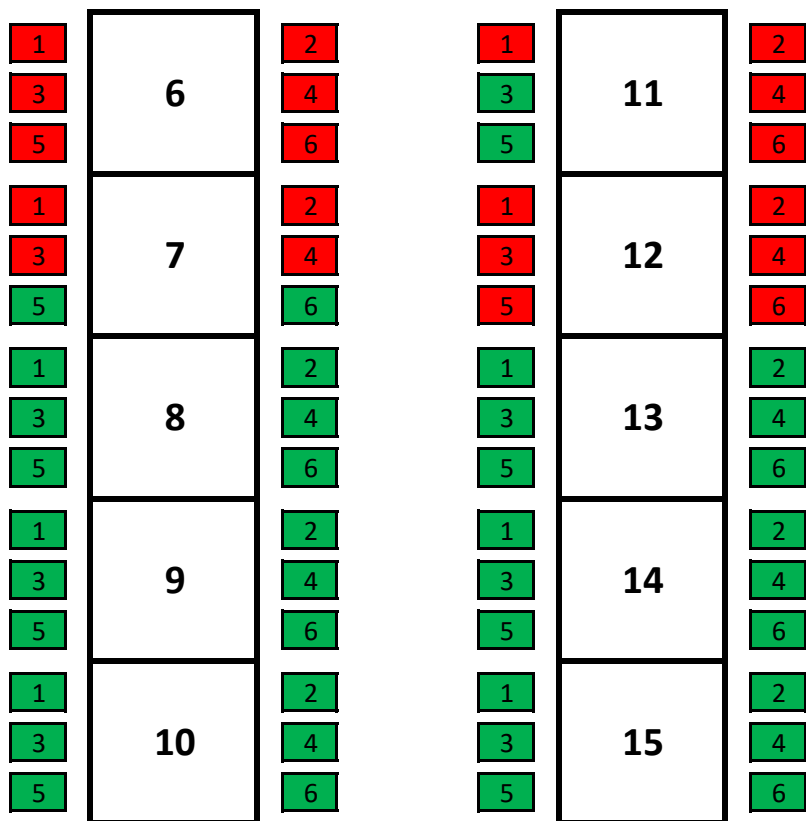

Aufführung vom Freitag,
23.02.2018, 20.00 Uhr
Eintritt: 7 Euro

Bühne

Aufführung vom Samstag,
24.02.2018, 20.00 Uhr
Eintritt: 7 Euro

Bühne

Aufführung vom Sonntag,
25.02.2018, 14.00 Uhr
Eintritt: 7 Euro

Bühne

Aufführung vom Freitag,
02.03.2018, 20.00 Uhr
Eintritt: 7 Euro

Bühne

Aufführung vom Samstag,
03.03.2018, 20.00 Uhr
Eintritt: 7 Euro

Bühne

Aufführung vom Sonntag,
04.03.2018, 19.30 Uhr
Eintritt: 7 Euro

Bühne