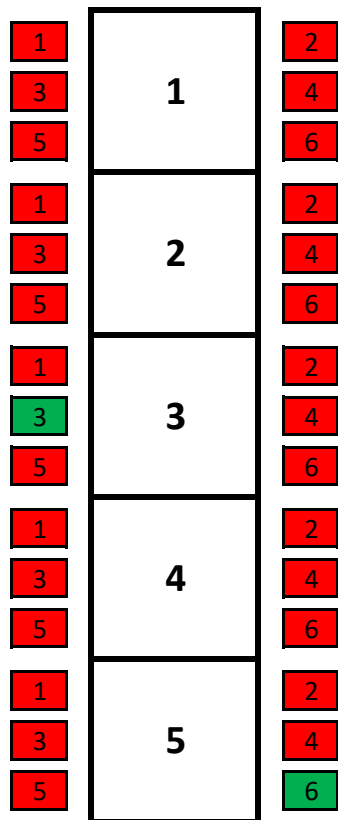

Aufführung vom Freitag,
23.02.2018, 20.00 Uhr
Eintritt: 7 Euro

Bühne

Aufführung vom Samstag,
24.02.2018, 20.00 Uhr
Eintritt: 7 Euro

Bühne

Aufführung vom Sonntag,
25.02.2018, 14.00 Uhr
Eintritt: 7 Euro

Bühne

Aufführung vom Freitag,
02.03.2018, 20.00 Uhr
Eintritt: 7 Euro

Bühne

Aufführung vom Samstag,
03.03.2018, 20.00 Uhr
Eintritt: 7 Euro

Bühne

Aufführung vom Sonntag,
04.03.2018, 19.30 Uhr
Eintritt: 7 Euro

Bühne