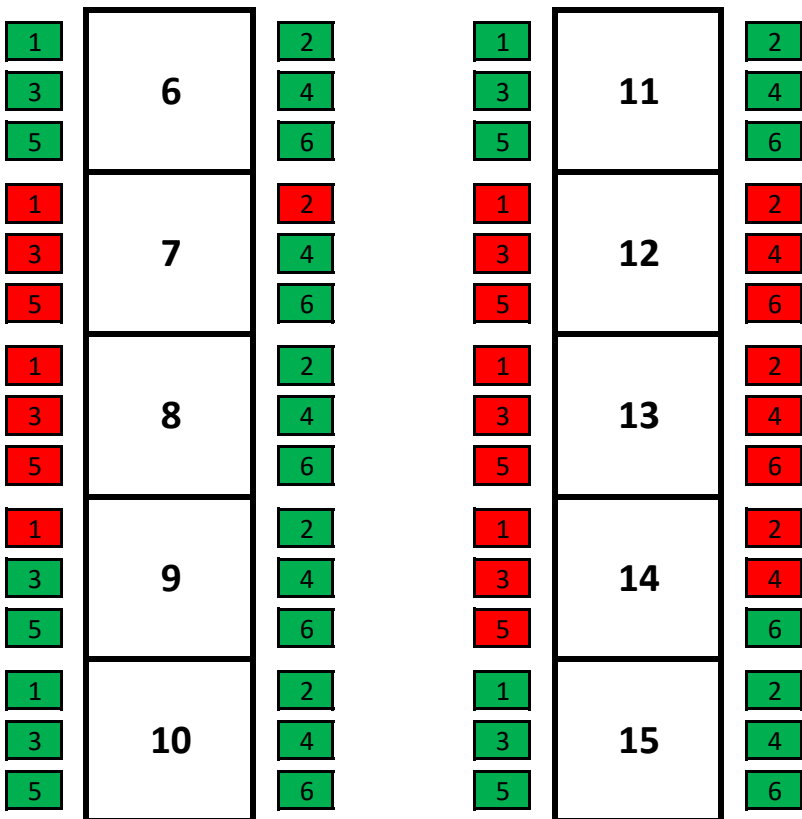

Aufführung vom Freitag,
23.02.2018, 20.00 Uhr
Eintritt: 7 Euro

Bühne

Aufführung vom Samstag,
24.02.2018, 20.00 Uhr
Eintritt: 7 Euro

Bühne

Aufführung vom Sonntag,
25.02.2018, 14.00 Uhr
Eintritt: 7 Euro

Bühne

Aufführung vom Freitag,
02.03.2018, 20.00 Uhr
Eintritt: 7 Euro

Bühne

Aufführung vom Samstag,
03.03.2018, 20.00 Uhr
Eintritt: 7 Euro

Bühne

Aufführung vom Sonntag,
04.03.2018, 19.30 Uhr
Eintritt: 7 Euro

Bühne