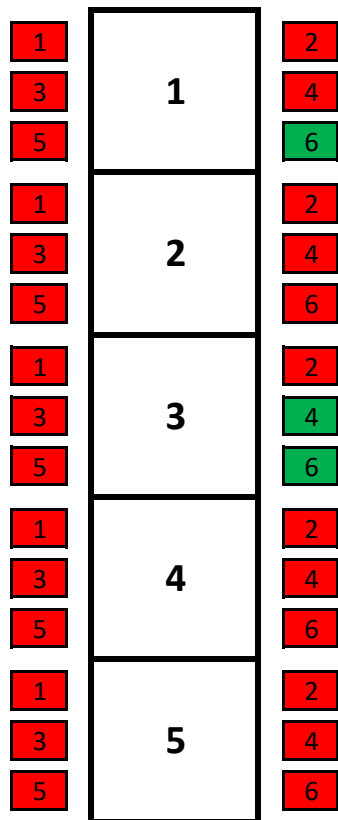

Aufführung vom Freitag,
23.02.2018, 20.00 Uhr
Eintritt: 7 Euro

Bühne

Aufführung vom Samstag,
24.02.2018, 20.00 Uhr
Eintritt: 7 Euro

Bühne

Aufführung vom Sonntag,
25.02.2018, 14.00 Uhr
Eintritt: 7 Euro

Bühne

Aufführung vom Freitag,
02.03.2018, 20.00 Uhr
Eintritt: 7 Euro

Bühne

Aufführung vom Samstag,
03.03.2018, 20.00 Uhr
Eintritt: 7 Euro

Bühne

Aufführung vom Sonntag,
04.03.2018, 19.30 Uhr
Eintritt: 7 Euro

Bühne